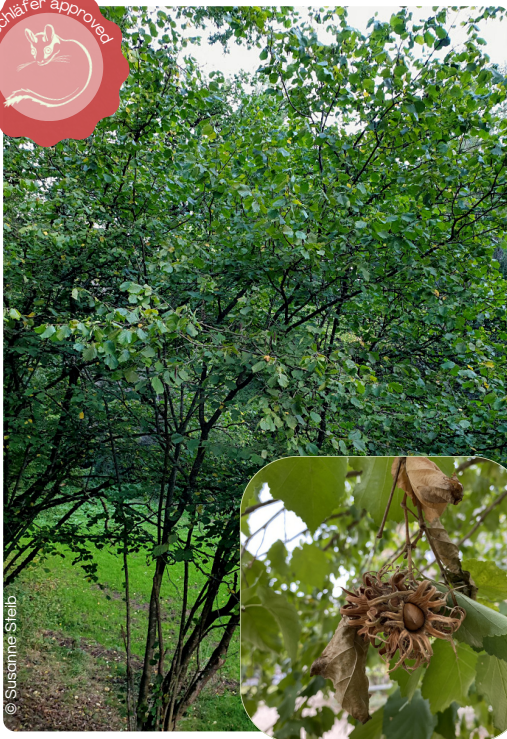

Wildobst

schnittverträglich

formschnittverträglich

© Julia Beltz

Eberesche (oder Vogelbeere)

Sorbus aucuparia

Gartenschläferfreundlich

Wasser

Ernte

Größe

© Arkadiyna / Getty Images / iStock.com

© seven 75 / Getty Images via Canva

Elsbeere

Sorbus torminalis

Gartenschläferfreundlich

Wasser

Standort

Blütezeit

Ernte

Größe
↕
bis 25 m

© Susanne Steib

© Lynn Andrgs / BUND, Hessen

Gemeine Hasel

Corylus avellana

Gartenschläferfreundlich

Wasser

Standort

Blütezeit

Ernte

Größe

© Andrea Vetter - Anders

© Lynn Anders / BUND Hessen