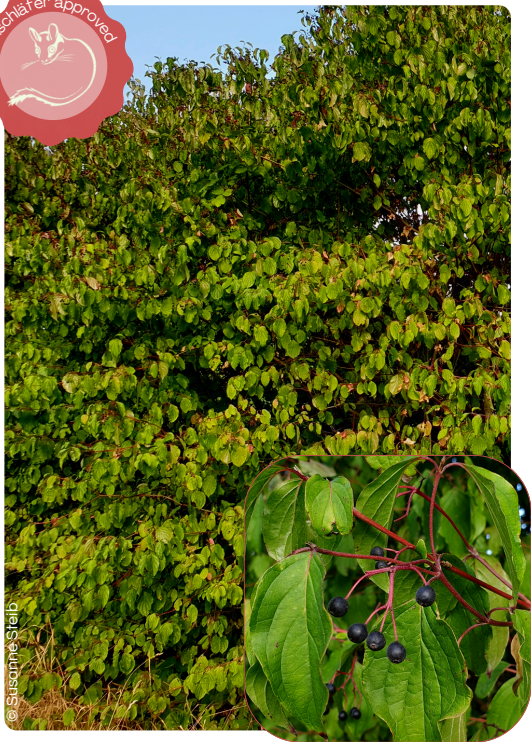

Schwarzer Holunder

Sambucus nigra

Gartenschläferfreundlich

Wasser

Standort

Blütezeit

Ernte

Größe

© Lynn Anders / BUND/Hessen

© emerl 1940 / Getty Images via Canva

Kornelkirsche

Cornus mas

Gartenschläferfreundlich

Wasser

Standort

Blütezeit

Ernte

© Susanne Stelb

Roter Hartriegel

Cornus sanguinea

Gartenschläferfreundlich

Wasser

Standort

Blütezeit