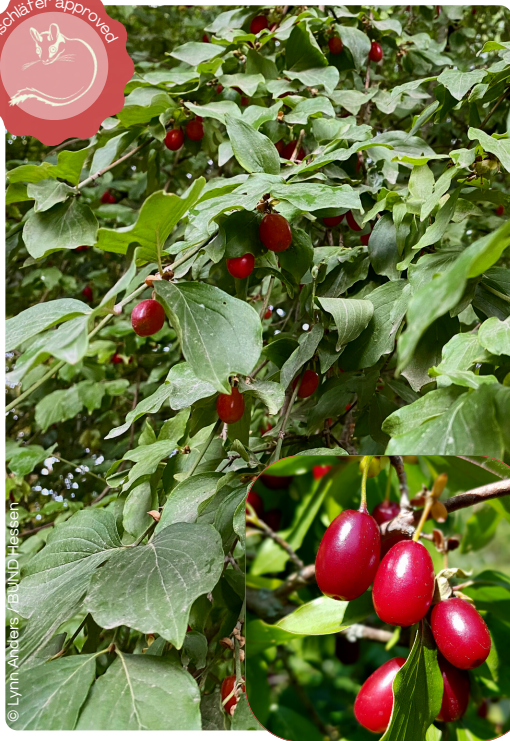

Schwarzer Holunder

Sambucus nigra

Gartenschläferfreundlich

Wasser

Standort

Blütezeit

Ernte

Größe

© Lynn Anders / BUND/Hessen

© emerl 1940 / Getty Images via Canva

Kornelkirsche

Cornus mas

Gartenschläferfreundlich

Wasser

Standort

Blütezeit

Ernte

© Susanne Stelb

Roter Hartriegel

Cornus sanguinea

Gartenschläferfreundlich

Wasser

Standort

Blütezeit